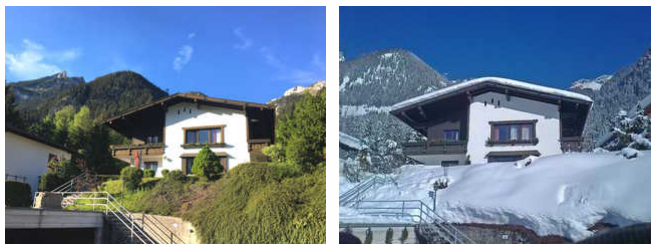

Gästehaus Dekassian

Pension - Ferienzimmer/Privatzimmer

Maurach am Achensee

Beschreibung

Willkommen in Maurach am Achensee, willkommen im Gästehaus Dekassian!

Das Haus liegt in ruhiger Lage am Waldrand, oberhalb vom Mauracher Ortszentrum.

- Die Talstation der Rofanseilbahn erreichen Sie zu Fuß in wenigen Minuten.
- Die Wanderwege ins Rofan beginnen direkt "am Gartenzaun" und im Winter können Sie mit den Skiern bis vor die Haustür fahren.

Wir laden Sie ein, erholsame Tage in entspannter Atmosphäre bei uns am Achensee zu genießen. Familie Dekassian

Doppelzimmer mit Frühstück

Doppelzimmer mit Dusche / WC, Balkon zur Alleinbenutzung, Ausrichtung nach Süd / Westen mit Blick auf Maurach am Achensee und das Karwedegebirge