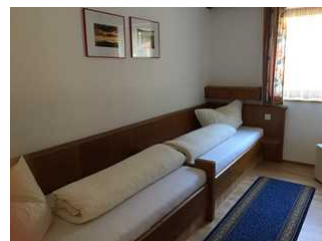

Appartements Sonnwend

Ferienwohnung - Appartement

Maurach am Achensee

Beschreibung

Herzlich willkommen im Appartement Sonnwend!

Komfortables und gemütliches Ferienappartement mit 2 oder 3 Zimmern in herrlicher Aussichtslage, großer Balkon, Farb-TV, Mikrowelle, Telefon im Appartement, Münzwaschmaschine, Münzwäschetrockner, Tischtennisraum.

Neu in unserem Haus ist eine Edelbrennerei mit Führung, Verkostung und Seminaren.

Winter: Ihr zentraler Ausgangspunkt im Wintersportzentrum Achensee:

nur 150 m bis zur Rofanseilbahn, Anfängerlift und Schischule.

Sonnwend Ferienappartement 1