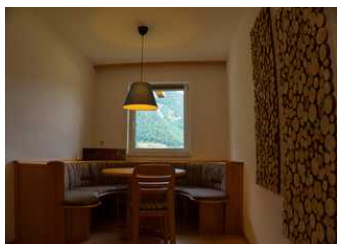

Doppelzimmer Ferienwohnung zum See